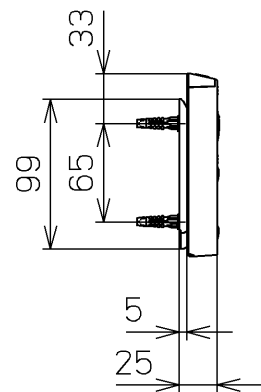

生産中止図番
2013/09

ねじ長 φ4×30(3本)

<特注仕様>

1. 本体着脱部を金属製にしたもの

*定格: AC100V-321W 50/60Hz

TOTO		単位 mm	名称
製図 榎原	検図 榎原 松井	日付 10-07-30	洗淨脱臭暖房便座
		尺度 1 : 5	品番 TCF6321EACV80
備考			図番 TCF6321EACV80_A0102