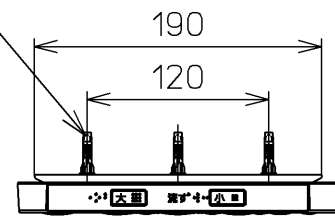

生産中止図番
2013/09

ねじ長 φ4×30(3本)

<特注仕様>

1. 本体着脱部を金属製にしたもの

*定格: AC100V-321W 50/60Hz

TOTO		単位 mm	名称
製図 榎原	検図 榎原 松井	日付 10-07-30	洗淨脱臭暖房便座
		尺度 1 : 5	品番 TCF6321EACV80
備考			図番 TCF6321EACV80_A0102