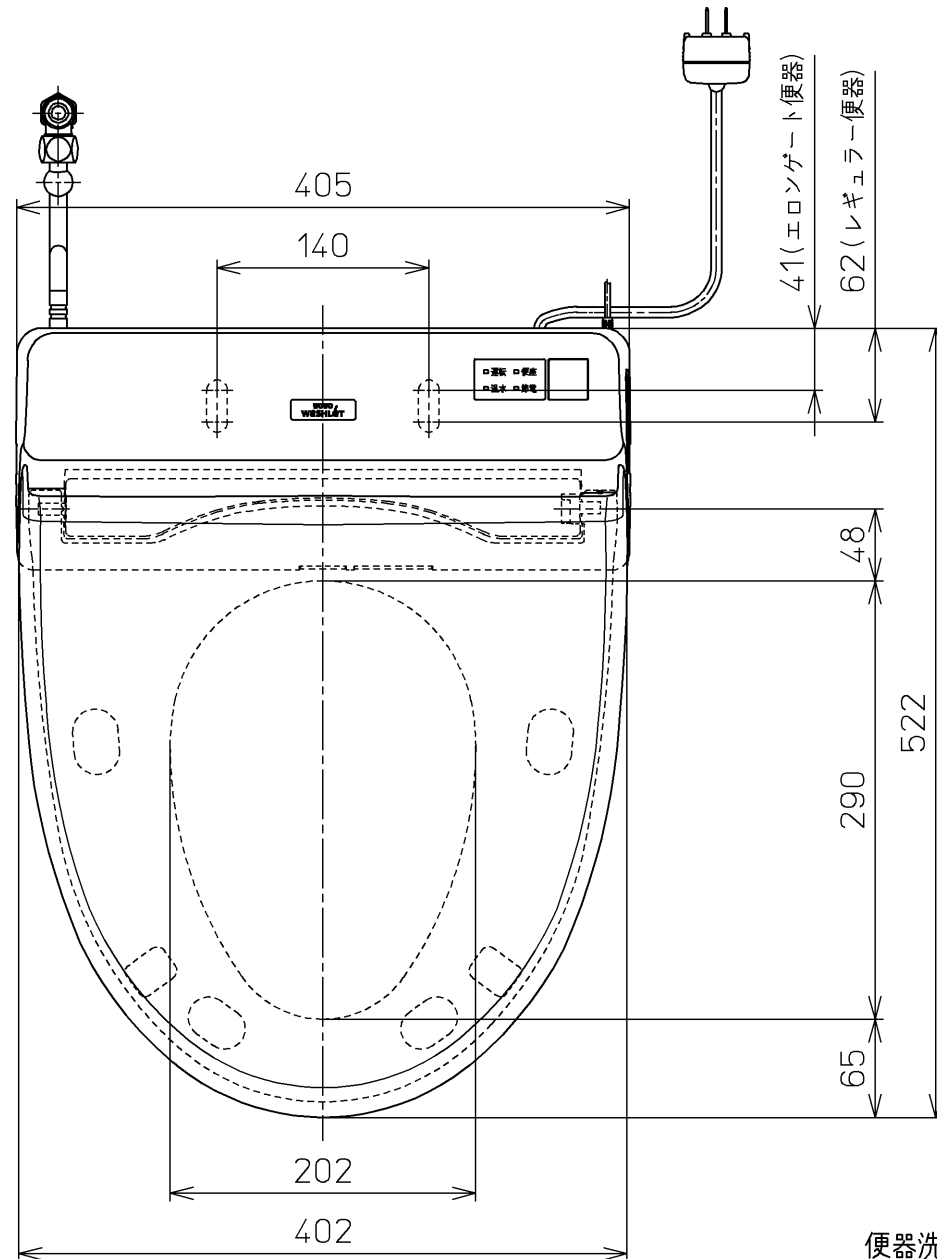

生産中止図番
2013/09

ねじ長 φ4×30(3本)

<特注仕様>

1. 本体着脱部を金属製にしたもの

*定格: AC100V-321W 50/60Hz

TOTO		単位 mm	名称
製図 榎原	検図 榎原 松井	日付 10-07-30	洗淨脱臭暖房便座
		尺度 1 : 5	品番 TCF6321EACV80
備考			図番 TCF6321EACV80_A0102