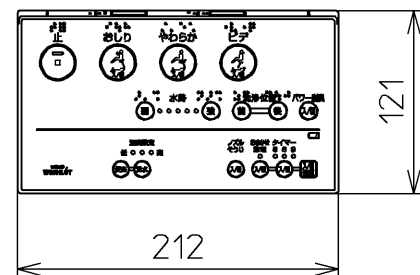

生産中止図番
2013/09

ねじ長 φ4×30(3本)

<特注仕様>

1. 本体着脱部を金属製にしたもの

*定格: AC100V-321W 50/60Hz

TOTO		単位 mm	名称
製図 榎原	検図 榎原 松井	日付 10-07-30	洗淨脱臭暖房便座
		尺度 1 : 5	品番 TCF6321EACV80
備考			図番 TCF6321EACV80_A0102