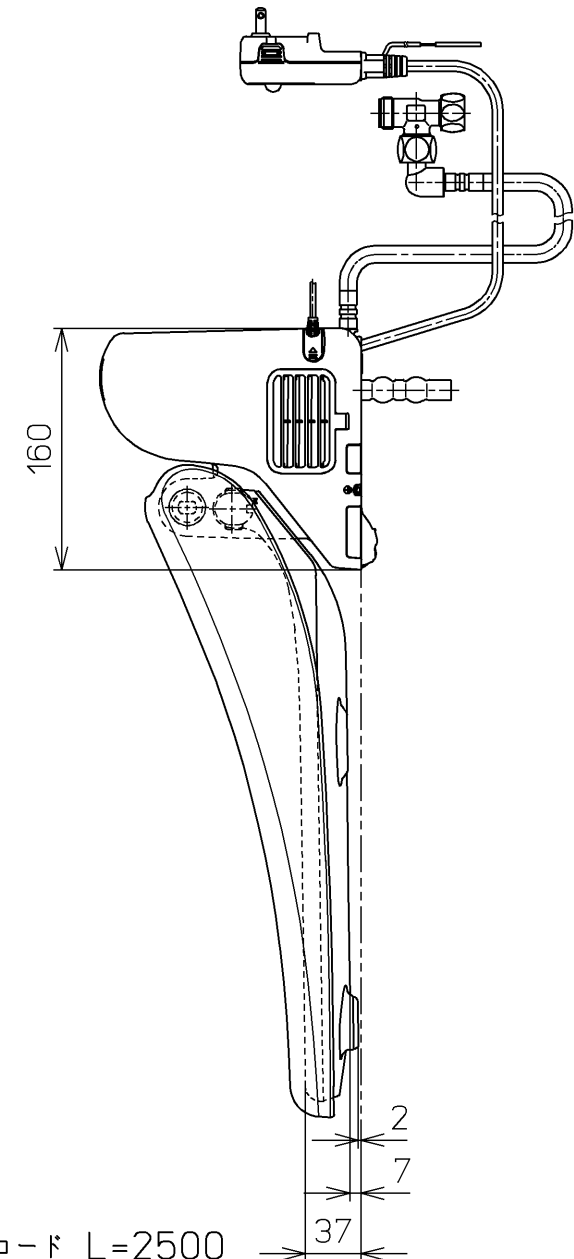

生産中止図番
2013/09

ねじ長 φ4×30(3本)

<特注仕様>

1. 本体着脱部を金属製にしたもの

*定格: AC100V-321W 50/60Hz

TOTO		単位 mm	名称
製図 榎原	検図 榎原 松井	日付 10-07-30	洗淨脱臭暖房便座
		尺度 1 : 5	品番 TCF6321EACV80
備考			図番 TCF6321EACV80_A0102