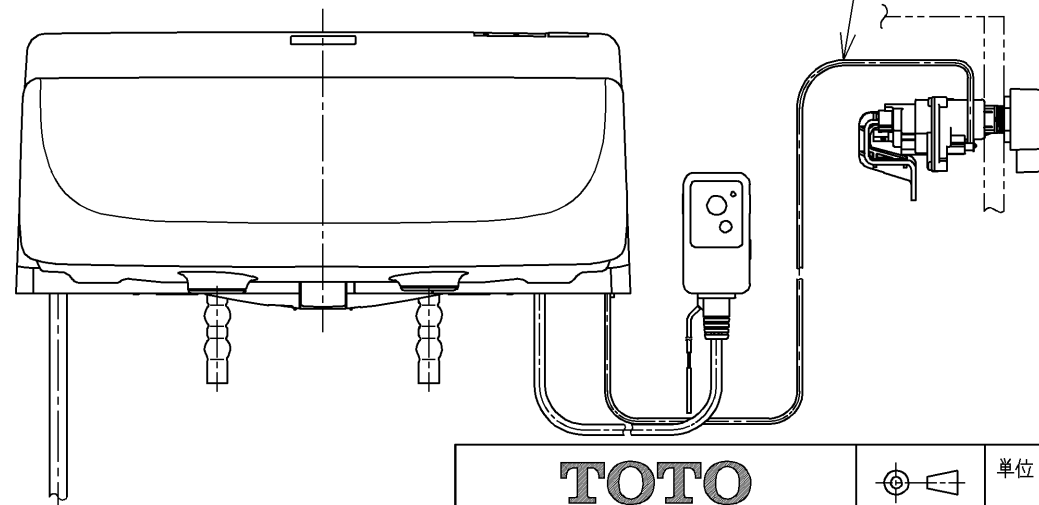

生産中止図番
2013/09

ねじ長 φ4×30(3本)

<特注仕様>

1. 本体着脱部を金属製にしたもの

*定格: AC100V-321W 50/60Hz

TOTO		単位 mm	名称
製図 榎原	検図 榎原 松井	日付 10-07-30	洗淨脱臭暖房便座
		尺度 1 : 5	品番 TCF6321EACV80
備考			図番 TCF6321EACV80_A0102