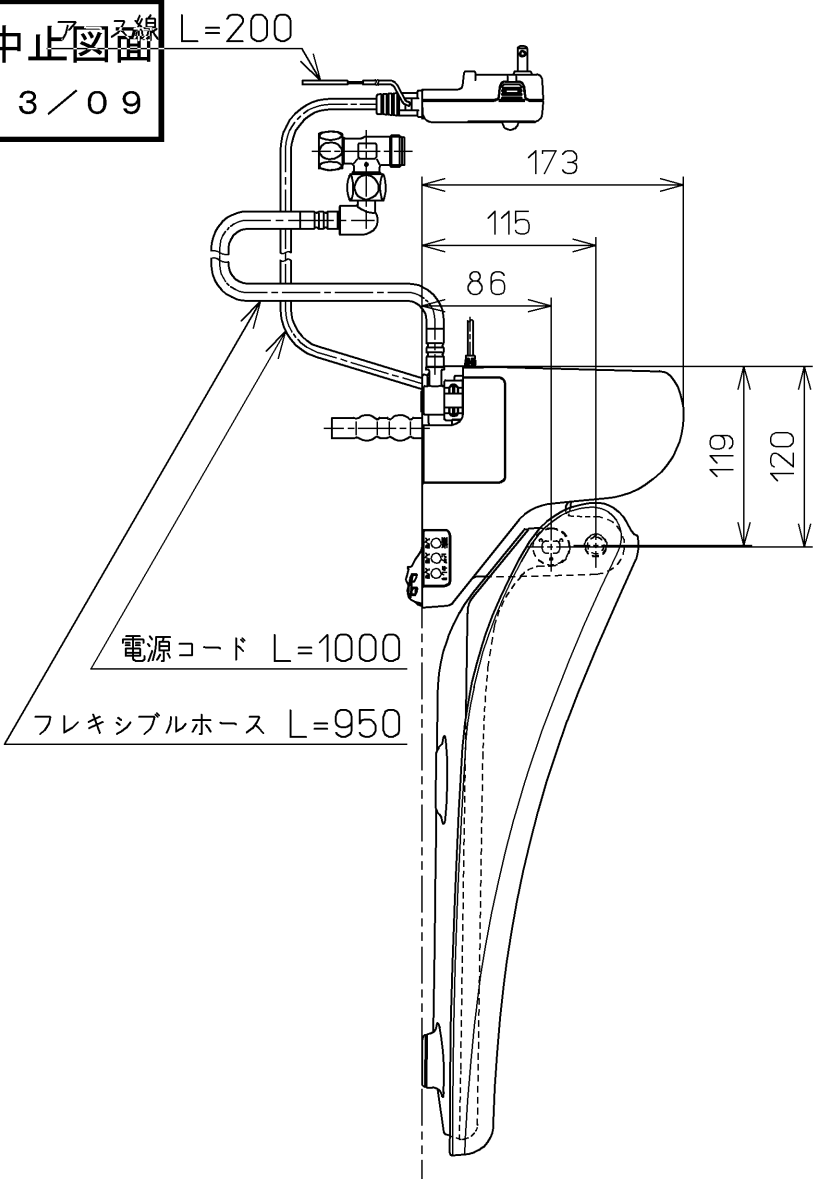

生産中止図番
2013/09

ねじ長 φ4×30(3本)

<特注仕様>

1. 本体着脱部を金属製にしたもの

*定格: AC100V-321W 50/60Hz

TOTO		単位 mm	名称
製図 榎原	検図 榎原 松井	日付 10-07-30	洗淨脱臭暖房便座
		尺度 1 : 5	品番 TCF6321EACV80
備考			図番 TCF6321EACV80_A0102